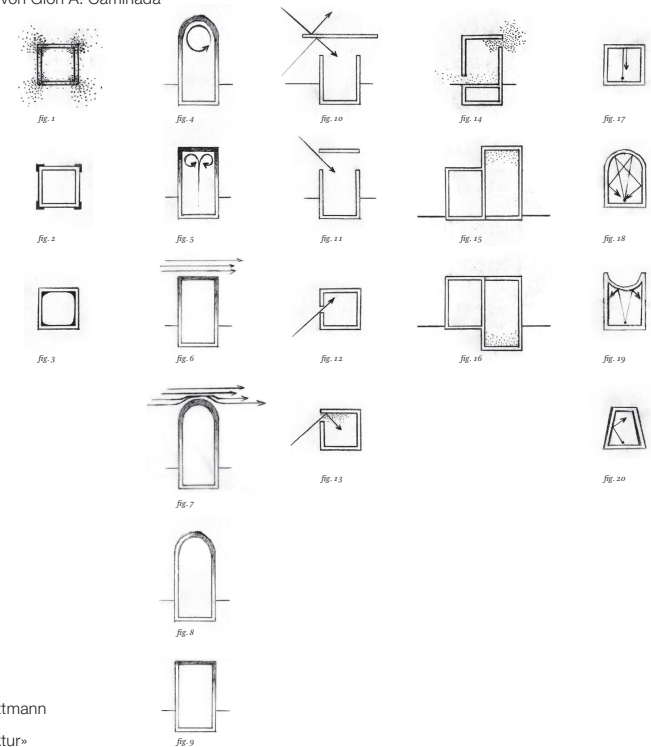

Skizze von Franziska Wittmann aus dem Buch «Leistungen der Architektur»